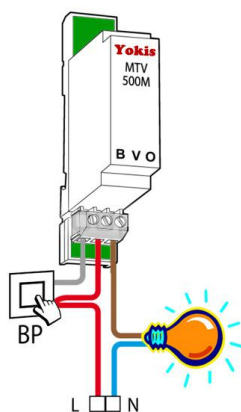

TÉLÉVARIATEUR TEMPORISÉ MODULAIRE YOKIS MTVT500-M

Module pour tableau électrique en remplacement de minuterie

6811

DESCRIPTIF PRODUIT :

Module pour tableau électrique Yokis idéal pour remplacer vos minuteries et vous permettant ainsi de réaliser de nombreuses économies.

En effet, grâce à lui, plus d'éclairage qui va rester en fonctionnement toute la nuit !

Ce module minuterie se place dans vos coffrets électriques (il est de même format qu'un disjoncteur) et est de taille standard.

Il fonctionne uniquement avec des boutons poussoir.

Puissance maximale absorbée par ce module : 500 W avec une bobine protégée en cas d'appuis prolongés sur le bouton poussoir.

Fonction smart-start : Allumage en douceur, afin d'économiser la durée de vie de vos ampoules.